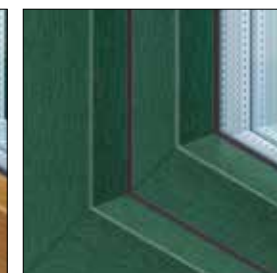

ES MUSS NICHT IMMER WEISS SEIN.

Ihr großes Gestaltungsspektrum mit KÖMMERLING 88.

Die Architektur der Zukunft wird vor allem eines: vielfältig. Denn mit KÖMMERLING 88 stehen Ihnen Gestaltungsfreiräume ganz nach Ihren Vorstellungen zur Verfügung. Ästhetische Formensprache und hochwertige Materialanmutung – mit dem neuen Fenstersystem verleihen Sie sowohl modernen als auch klassischen Gebäuden einen einzigartigen Charakter. Ob weiße oder farbige Fensterprofile – tauchen Sie ein in eine Welt voller faszinierender Oberflächen.

Im Gesamt-Folienprogramm haben Sie die Wahl zwischen Holzstruktur, Uni- oder Metallicfarbe außen – dabei innen neutral weiß – oder beidseitig foliert.

Unifarben