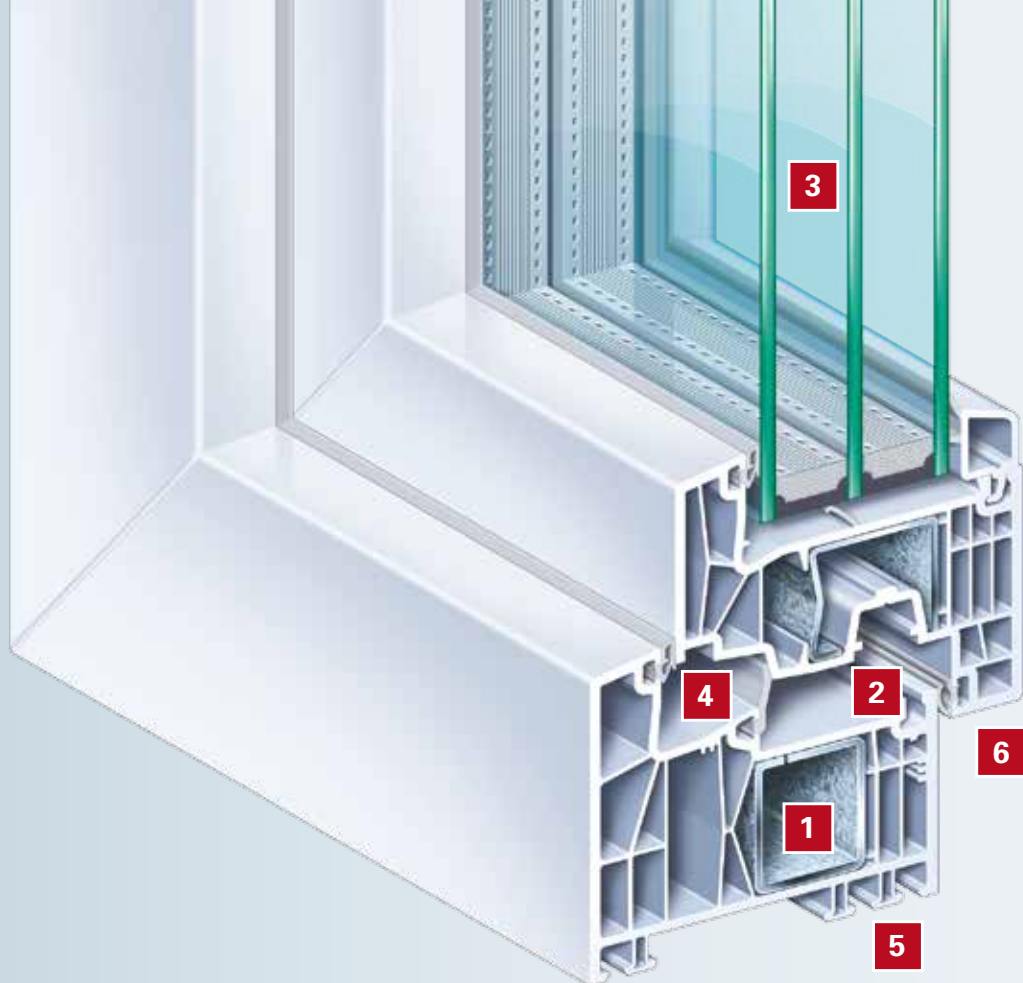

Mehr Lüftung

Um in Räumen für ein behagliches Wohnklima zu sorgen, verfügt KÖMMERLING über ein optimales Lüftungsprogramm.

88 mm Einbautiefe

Ideal für den Neubau und darüber hinaus für architektonisch und energetisch anspruchsvolle Gebäude.

Mehr Bedienkomfort

Auf die neueste Beschlagtechnik abgestimmt für leichtes Öffnen und Schließen. Auf Wunsch ist der Einsatz verdeckt liegender Beschläge für höchste ästhetische Ansprüche möglich.

DIE INNEREN WERTE.

KÖMMERLING 88 Fenstersystem im Detail.

Sie sehen einem Fenster nicht an, welche Technologien darin stecken. Man muss schon genauer hinschauen – quasi in das Fensterprofil hinein. KÖMMERLING 88 stellt mit seinen Entwicklungen das Spitzenniveau der Fenstertechnologie dar: Die innovative Mehrkammerkonstruktion, drei Dichtungsebenen, optimierte Stabilität und Upgrade-Technologien wie proEnergyTec sind nur einige eindrucksvolle Beispiele für die Innovationen, die das neue System in sich vereint.

Der tiefe Glasfalz ermöglicht den Einsatz von 3-fach Verglasungen, speziellen Funktionsgläsern oder Brüstungspaneelen bis 56 mm Dicke.

5

Professionelle Montage

Die Fenstermontage kann mit Montagedübeln durch den Stahl, über klassische Montageanker oder mittels zum Patent angemeldeten Dübeladaptern durch eine spezielle Dübelkammer erfolgen.