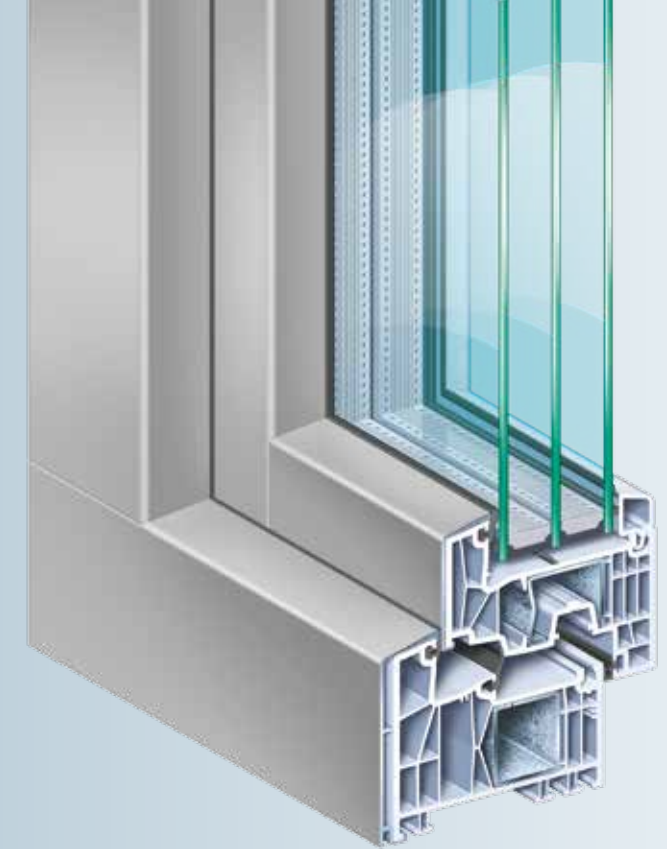

5 **Verglasungsmöglichkeiten**
Der tiefe Glasfalz ermöglicht den Einsatz von 3-fach Verglasungen, speziellen Funktionsgläsern oder Haustürfüllungen bis 56 mm Dicke.

7 **Professionelle Verbindung**
Der Schwellenverbinder sorgt für passgenauen Sitz und Abdichtung zur Haustürschwelle.

2 **Perfekte Mehrkammer-Konstruktion**
Die Profilgeometrien wurden nach modernsten Berechnungsmethoden mit optimalen Isothermenverläufen konstruiert. Das Ergebnis sind hohe Wärme- und Schalldämmwerte sowie eine optimale Profilstabilität.

4 **Dichtigkeit**
Die hohe Dichtigkeit wird durch die doppelte Abdichtung zur thermisch getrennten, barrierefreien Haustürschwelle erzielt.

6 **Für extreme Einbausituationen**
Für zusätzlichen Schlagregenschutz sorgen Aluminium-Wetterschenkel und ein Falzpad-Set.

Variabilität
Das Haustürsystem ist innen und außen öffnend wahlweise mit Aluminium-Vorsatzschale erhältlich.

AluClip

Mit der Aluminium-Vorsatzschale wird elegantes Aluminium-Design in nahezu unbegrenzter Farbvielfalt mit den optimalen Dämmwerten des modernsten Kunststoffprofil-Systems KÖMMERLING 88 kombiniert.