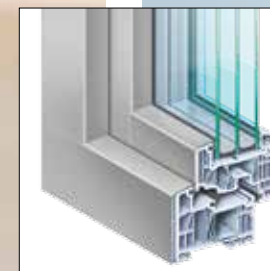

AluClip

Mit der Aluminium-Vorsatzschale wird elegantes Aluminium-Design in nahezu unbegrenzter Farbvielfalt mit den optimalen Dämmwerten des modernsten Kunststoffprofil-Systems KÖMMERLING 88 kombiniert.