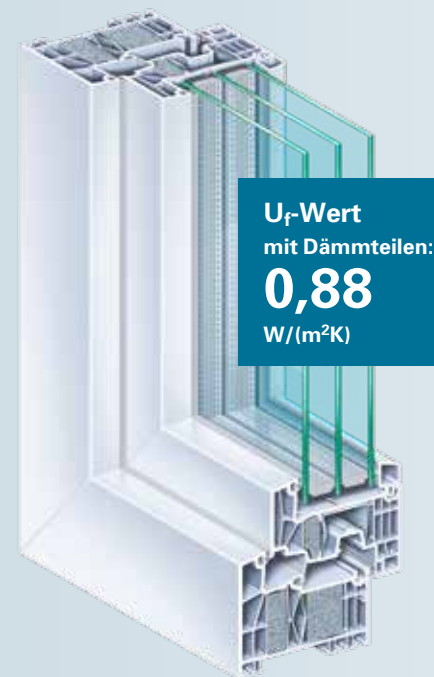

U_f -Wert
mit Dämmteilen:
0,88
W/(m²K)